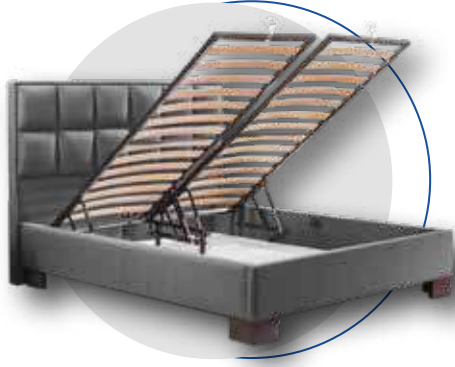

ATHENA BAZA

Ebat	Peşin Fiyat/ Bonus'a Özel 9 Taksit	Diğer Kartlara 9 Taksit
120x200	4.487 TL	4.846 TL
150x200	5.339 TL	5.766 TL
160x200	5.680 TL	6.134 TL
180x200	6.418 TL	6.931 TL
200x200	7.100 TL	7.668 TL

Style Series Başlıklar

ARTHEMİS BAŞLIK

Ebat	Peşin Fiyat/ Bonus'a Özel 9 Taksit	Diğer Kartlara 9 Taksit
120	2.528 TL	2.730 TL
150	3.008 TL	3.249 TL
160	3.200 TL	3.456 TL
180	3.616 TL	3.905 TL
200	4.000 TL	4.320 TL