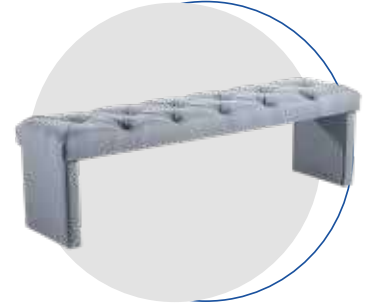

NOBLE DEKORATİF PUF