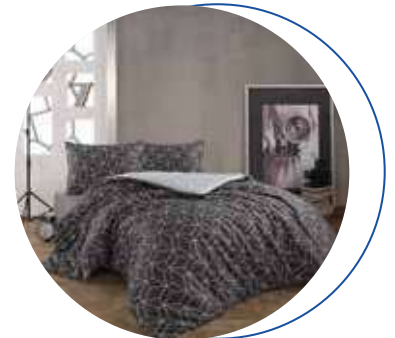

Nevresim Koleksiyonu

SATEN BASKILI NEVRESİM TAKIMLARI

Ürün	Peşin Fiyat/ Bonus'a Özel 9 Taksit	Diğer Kartlara 9 Taksit
Marine (Ç.K)	499 TL	539 TL
Mint (Ç.K)	499 TL	539 TL
Stars (Ç.K)	499 TL	539 TL
Brick (Ç.K)	499 TL	539 TL

RANFORCE - %100 PAMUK
NEVRESİM TAKIMLARI

Ürün	Peşin Fiyat/ Bonus'a Özel 9 Taksit	Diğer Kartlara 9 Taksit
Pink Leaf (T.K)	239 TL	258 TL
Mint Space (T.K)	239 TL	258 TL
Pink Leaf (Ç.K)	349 TL	377 TL
Mint Space (Ç.K)	349 TL	377 TL
Plaid (Ç.K)	349 TL	377 TL
Roads (Ç.K)	349 TL	377 TL
Lacing (Ç.K)	349 TL	377 TL
Sahara (Ç.K)	349 TL	377 TL
Wrap (Ç.K)	349 TL	377 TL
Lines (Ç.K)	349 TL	377 TL
Wrap (X.L)	389 TL	420 TL
Lines (X.L)	389 TL	420 TL

RANFORCE - DÜZ NEVRESİM TAKIMLARI

Ürün	Peşin Fiyat/ Bonus'a Özel 9 Taksit	Diğer Kartlara 9 Taksit
Ecrü (Ç.K)	349 TL	377 TL
Pudra (Ç.K)	349 TL	377 TL
Grey (Ç.K)	349 TL	377 TL

Yatak & Yastık Koruyucular

LASTİKLİ ÇARŞAF

Ürün	Peşin Fiyat/ Bonus'a Özel 9 Taksit	Diğer Kartlara 9 Taksit
Ecrü (120x200x30)	119 TL	129 TL
Ecrü (160x200x30)	139 TL	150 TL
Ecrü (200x200x30)	149 TL	161 TL
Pudra (120x200x30)	119 TL	129 TL
Pudra (160x200x30)	139 TL	150 TL
Pudra (200x200x30)	149 TL	161 TL
Grey (120x200x30)	119 TL	129 TL
Grey (160x200x30)	139 TL	150 TL
Grey (200x200x30)	149 TL	161 TL

YASTIK KILIFI

Ürün	Peşin Fiyat/ Bonus'a Özel 9 Taksit	Diğer Kartlara 9 Taksit
Ecrü	59 TL	64 TL
Pudra	59 TL	64 TL
Grey	59 TL	64 TL

Bonus'a özel peşin fiyatına 9 taksit

Garanti
I❤bonus