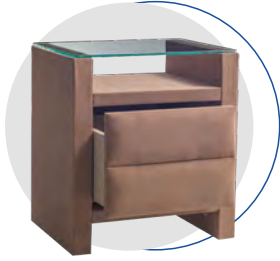

Ürün	Vade Farksız Taksitli Fiyat		Maximum ile Peşin Fiyatına 7 Taksit		Komodin En	Komodin Yükseklik
			Acess ile Peşin Fiyatına 9 Taksit			
Tres	8.189	TL	7.370	TL	40x51 cm	56 cm
Napoli	8.433	TL	7.590	TL	39x65 cm	54 cm
Hera	8.578	TL	7.720	TL	43x45 cm	51 cm
Noble	9.500	TL	8.550	TL	43x45 cm	51 cm
Lidya	10.456	TL	9.410	TL	43x45 cm	51 cm
Arthemis	10.867	TL	9.780	TL	43x50 cm	54 cm
Crown	11.900	TL	10.710	TL	40x40 cm	60 cm

Tres Komodin