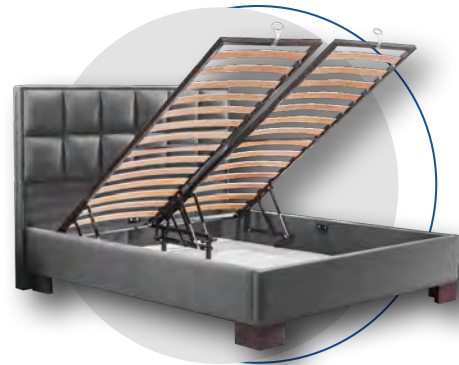

Athena Baza

Ebat	Vade Farksız Taksitli Fiyat	Maximum ile Peşin Fiyatına 7 Taksit	Axess ile Peşin Fiyatına 9 Taksit
120x200	32.943 TL	29.649 TL	29.649 TL
150x200	39.198 TL	35.278 TL	35.278 TL
160x200	41.700 TL	37.530 TL	37.530 TL
180x200	47.121 TL	42.409 TL	42.409 TL
200x200	52.126 TL	46.913 TL	46.913 TL

*Latalı ürün seçilmesi halinde bazalarda %10 fiyat farkı alınacaktır.